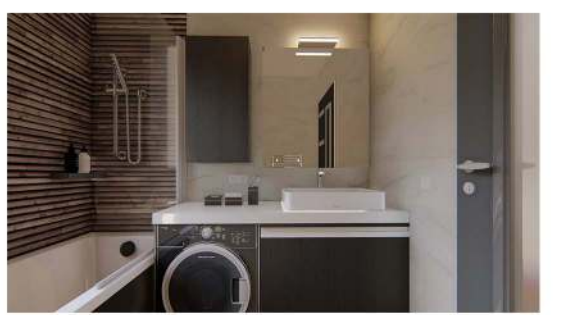

Chodba	5,40 m <sup>2</sup>
Obývačka	29,68 m <sup>2</sup>
Kúpeľňa	4,17 m <sup>2</sup>
WC	1,66 m <sup>2</sup>
Spálňa	12,14 m <sup>2</sup>
Balkón	5,57 m <sup>2</sup>
<b>Úžitková plocha s balkónom</b>	<b>58,62 m<sup>2</sup></b>
Úžitková plocha bytu	53,05 m <sup>2</sup>