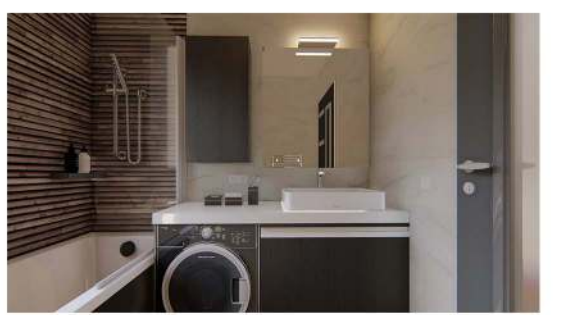

Chodba	5,40 m ²
Obývačka	29,68 m ²
Kúpeľňa	4,17 m ²
WC	1,66 m ²
Spálňa	12,14 m ²
Balkón	5,57 m ²
Úžitková plocha s balkónom	58,62 m²
Úžitková plocha bytu	53,05 m ²

www.metropolitej.sk
www.bytydubnicka.sk