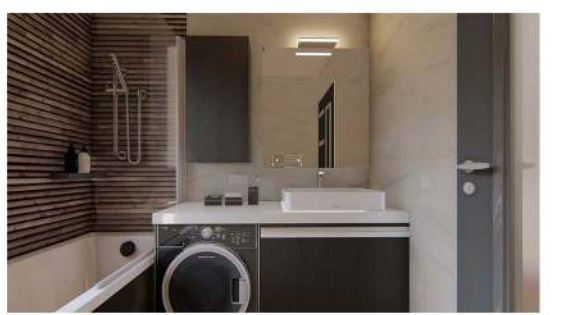

Chodba	5,40 m ²
Obývačka	25,64 m ²
Kúpeľňa	4,17 m ²
WC	1,66 m ²
Spálňa	12,73 m ²
Balkón	5,26 m ²
Úžitková plocha s balkónom	54,86 m²
Úžitková plocha bytu	49,60 m ²

www.metropolitej.sk
www.bytydubnicka.sk